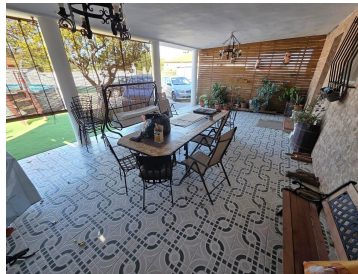

**200.000€**

Se vende bonito chalet ubicado en una parcela de 360m<sup>2</sup> (aprox) con 150 m<sup>2</sup> construidos. La propi...

**?CHALET EN LA ENTRADA  
DEL MARQUESADO (ZONA  
DE LA ANTIGUA  
LADRILLERA )? – Chiclana  
de la Frontera**