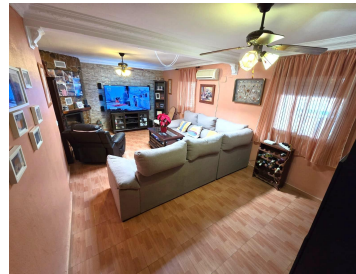

**200.000€**

Se vende bonito chalet ubicado en una parcela de 360m<sup>2</sup> (aprox) con 150 m<sup>2</sup> construidos. La propi...

**?CHALET EN LA ENTRADA  
DEL MARQUESADO (ZONA  
DE LA ANTIGUA  
LADRILLERA )? – Chiclana  
de la Frontera**