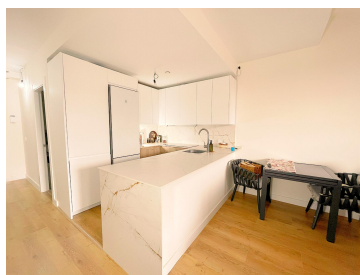

385.000€

Se vende exclusivo dúplex en pleno centro de El Puerto de Santa María, situado en una finca pri...

**Se vende exclusivo dúplex
de lujo con piscina y garaje
en pleno centro de El
Puerto de Santa María – El
Puerto de Santa Maria**

Casa Tipo Dúplex

En venta

Hab 1

Baños 2

108m²

Ascensor

Distancia al mar: 4000

385.000€