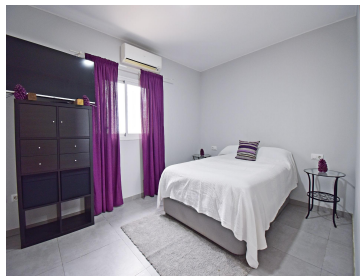

Parcela rústica de 10.000 con casa principal y 2 apartamentos independientes
Parcela rusti...

TERRENO EN LAS PACHECAS!! (ZONA NO INUNDABLE) – Jerez de la Frontera

Finca rustica

En venta

Hab 3

Baños 3

107m²

Distancia al mar: 18000

Garaje

contacto@algecasas.es

603 836 450