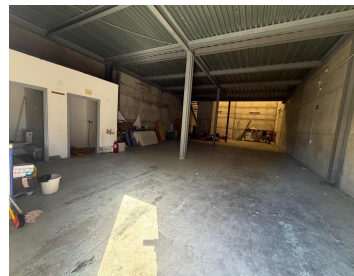

Magnífica nave distribuida en planta baja diáfana con 2 aseos y planta alta con varios despacho...

Nave en el Polígono El Palmar en El Puerto de Santa María – El Puerto de Santa María

Nave industrial

En venta

Hab 0

Baños 0

263m²

Calificación Energética:

contacto@algecasas.es

603 836 450