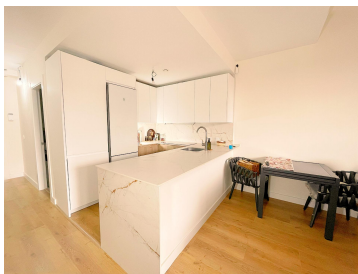

385.000€

385.000€

Se vende exclusivo dúplex en pleno centro de El Puerto de Santa María, situado en una finca pri...

**Se vende exclusivo dúplex
de lujo con piscina y garaje
en pleno centro de El
Puerto de Santa María – El
Puerto de Santa Maria**

Casa Tipo Dúplex

En venta

Hab 1

Baños 2

108m²

Ascensor

Distancia al mar: 4000

385.000€