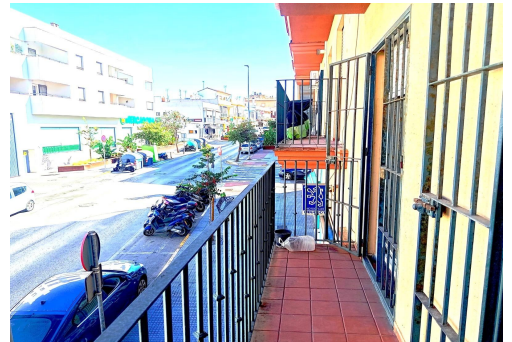

220.000€

Te presentamos este precioso dúplex, en primera planta sin ascensor; en la demandada zona de Fuente Amarga, de Chiclana.

Situado a escasos minutos a pie del centro de la ciudad y con un f...

FANTASTICO DUPLEX EN FUENTE AMARGA – CHICLANA DE LA FRONTERA