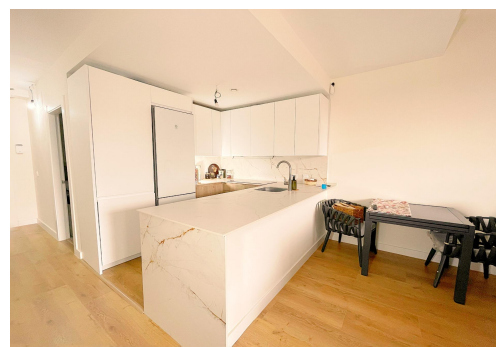

385.000€

Se vende exclusivo dúplex en pleno centro de El Puerto de Santa María, situado en una finca privilegiada, esta propiedad combina elegancia, comodidad y funcionalidad en un entorno inmejorable. La...

SE VENDE EXCLUSIVO DÚPLEX DE LUJO CON PISCINA Y GARAJE EN PLENO CENTRO DE EL PUERTO DE SANTA MARÍA – EL PUERTO DE SANTA MARIA

Casa Tipo Dúplex

En venta

Hab 1

Baños 2

108m²

Ascensor

Distancia al mar: 4000