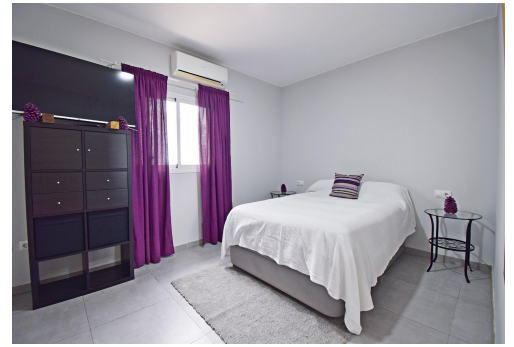

Parcela rústica de 10.000 con casa principal y 2 apartamentos independientes
Parcela rustica de una hectárea con casa en las pachecas, la casa consta de gran salón con chimenea y cocina am...