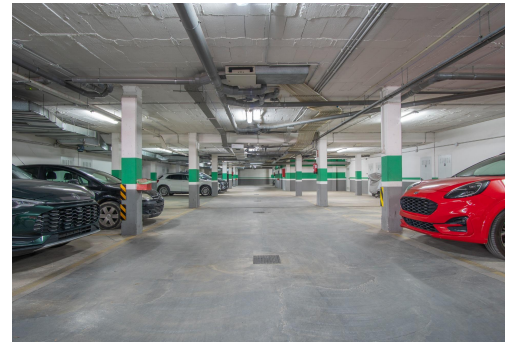

Tu hogar será tu refugio para las tempestades externas. Será tu reposo aunque haya guerra. Tu hogar será el color con el que siempre pintas dondequiera que te encuentres y será la pausa para lu...

TU HOGAR, TU REFUGIO...CON UNA TERRAZA SOLARIUM DE 60M2 Y PLAZA DE APARCAMIENTO MAS TRASTERO – CONIL DE LA FRONTERA

Piso

En venta

Hab 2

Baños 2

83m²

Ascensor

Distancia al mar: 2500