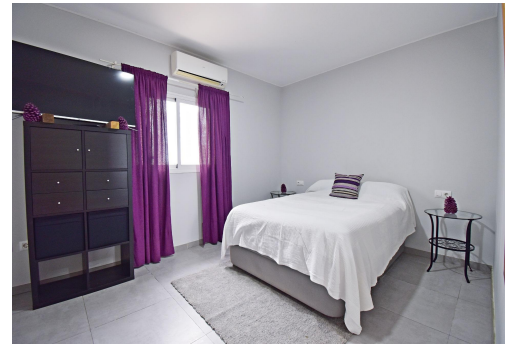

Parcela rústica de 10.000 con casa principal y 2 apartamentos independientes
Parcela rustica de una hectárea con casa en las pachecas, la casa consta de gran salón con chimenea y cocina am...